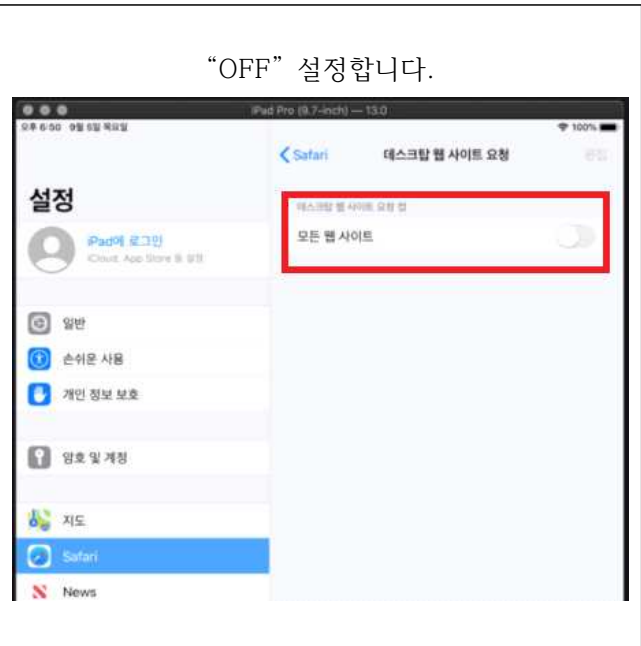

<아이패드 상위버전 사용자 웹사이트 모바일모드 변경 설정 방법>

1) 배경 :

- 1) 아이패드는 웹사이트에서 모바일기기로 인식되어야 지문 OR 공동인증서 로그인 가능합니다.
- 2) 아이패드는 테스트탑모드로 되어 있다면 맥PC로 인식하여 로그인 시 필요한 인증서 앱이 구동되지 않아 인증서 로그인이 불가능합니다.

2) 아이패드 사파리, 크롬 웹사이트 모바일 모드 설정하기 :

사파리에서 “모바일 웹 사이트 요청” 클릭하여 설정합니다.

크롬에서 “모바일 버전으로 보기” 클릭 설정합니다.