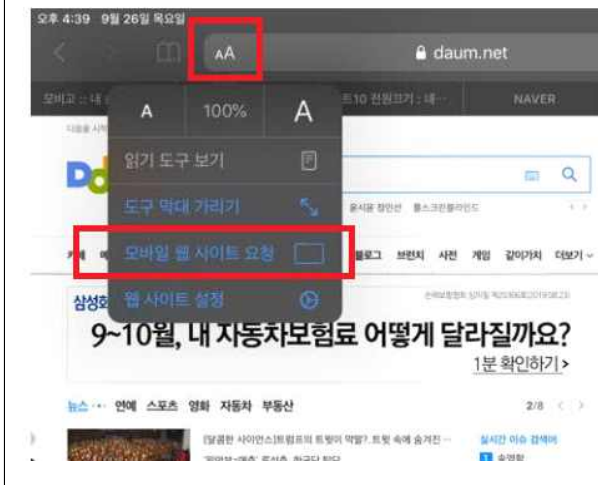

<아이패드 상위버전 사용자 웹사이트 모바일모드 변경 설정 방법>

1) 배경 :

- 1) 아이패드는 웹사이트에서 모바일기기로 인식되어야 지문 OR 공동인증서 로그인 가능합니다.
- 2) 아이패드는 테스트탑모드로 되어 있다면 맥PC로 인식하여 로그인 시 필요한 인증서 앱이 구동되지 않아 인증서 로그인이 불가능합니다.

2) 아이패드 사파리, 크롬 웹사이트 모바일 모드 설정하기 :

사파리에서 “모바일 웹 사이트 요청” 클릭하여 설정합니다.

크롬에서 “모바일 버전으로 보기” 클릭 설정합니다.